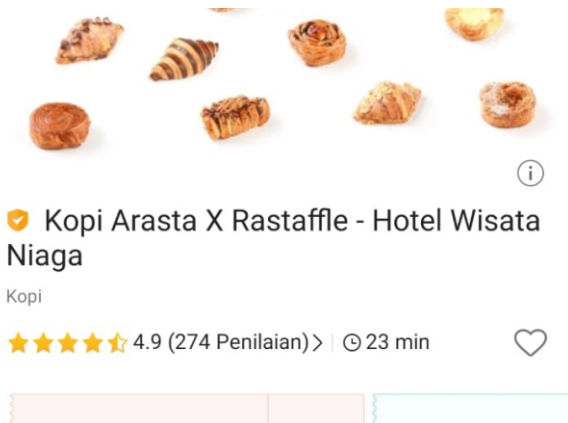

GOFOOD

SHOPEEFOOD